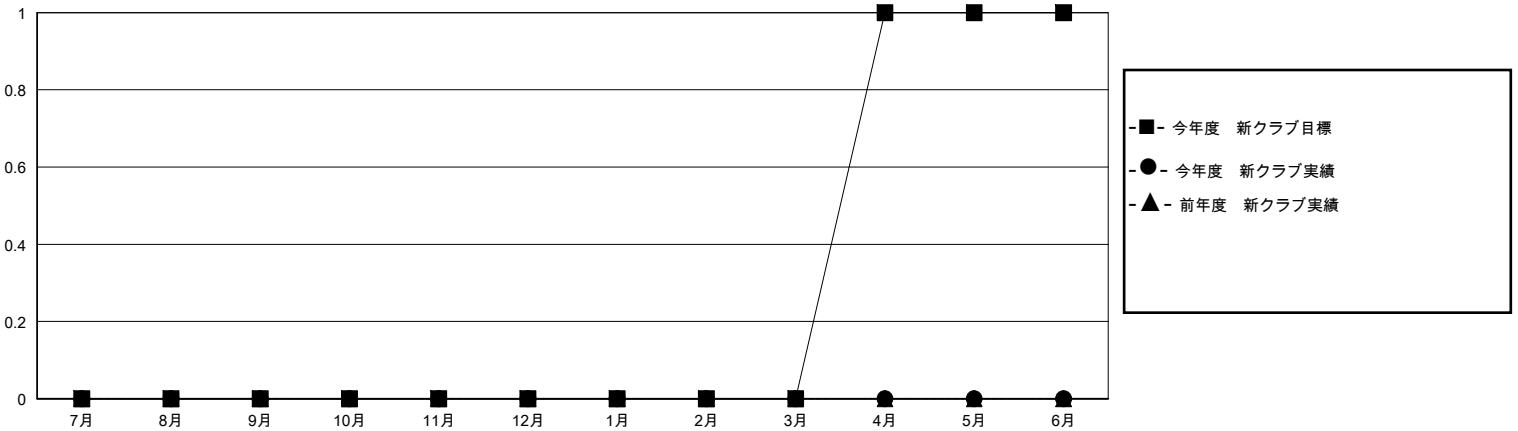

MONTHLY MEMBERSHIP PROGRESS REPORT

District 330 C

Results as of: 5/31/2020

GMT:

地域 JAPAN

GMT会則地域

クラブ				名			
結果 : 2019-2020				結果 : 2019-2020			
四半期	新クラブ目標	新クラブ	解散クラブ	四半期	会員純増目標	会員増強実績	退会者(転籍を含む)実際
7月/8月/9月	0	0	0	7月/8月/9月	30	42	18
10月/11月/12月	0	0	0	10月/11月/12月	20	18	39
1月/2月/3月	0	0	0	1月/2月/3月	20	17	31
4月/5月/6月	1	0	0	4月/5月/6月	11	5	12

新クラブ目標及び実績累計

会員目標及び実績累計

解散クラブ: 0	38 CLUBS OF 79 一名以上の新会員を登録	男女別
		男性 1,714 (82.17%)
		女性 372 (17.83%)
退会者	会員累計データを見るには、ここをクリック	世帯主/家族会員合計 497
物故会員 13		国際会費半額の家族会員 276
クラブ解散 0		
その他 87		
合計 100		