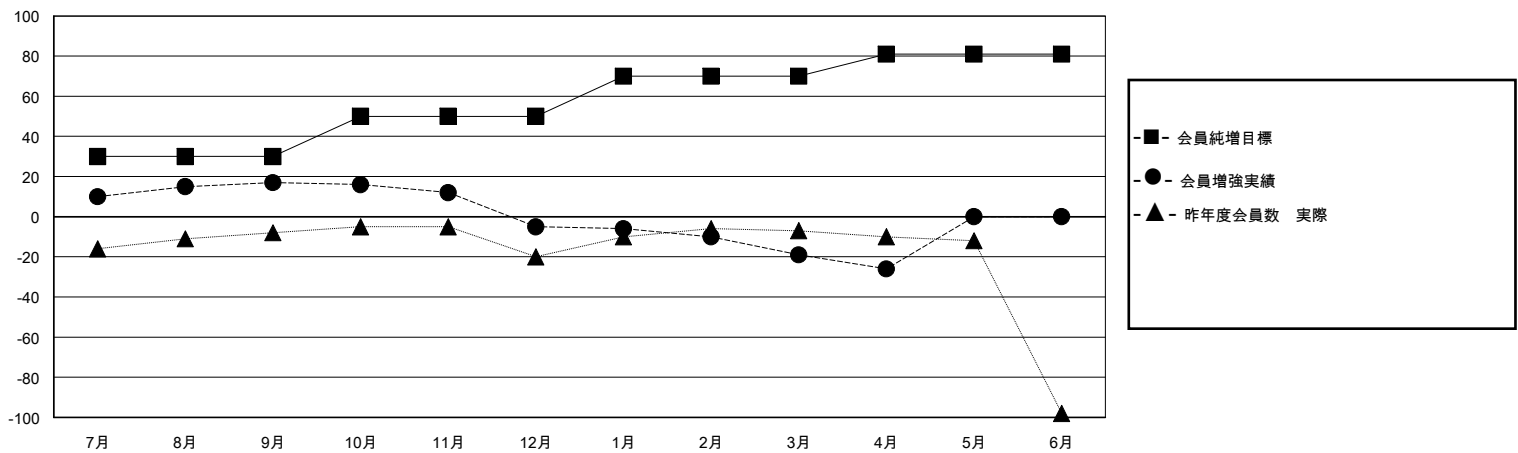

MONTHLY MEMBERSHIP PROGRESS REPORT

District 330 C

Results as of: 5/31/2020

GMT:

地域 JAPAN

GMT会則地域

クラブ				名			
結果 : 2019-2020				結果 : 2019-2020			
四半期	新クラブ目標	新クラブ	解散クラブ	四半期	会員純増目標	会員増強実績	退会者(転籍を含む)実際
7月/8月/9月	0	0	0	7月/8月/9月	30	42	18
10月/11月/12月	0	0	0	10月/11月/12月	20	18	39
1月/2月/3月	0	0	0	1月/2月/3月	20	17	31
4月/5月/6月	1	0	0	4月/5月/6月	11	5	12

新クラブ目標及び実績累計

会員目標及び実績累計

解散クラブ: 0	38 CLUBS OF 79 一名以上の新会員を登録	男女別
		男性 1,714 (82.17%)
		女性 372 (17.83%)
退会者	会員累計データを見るには、ここをクリック	世帯主/家族会員合計 497
物故会員 13		国際会費半額の家族会員 276
クラブ解散 0		
その他 87		
合計 100		